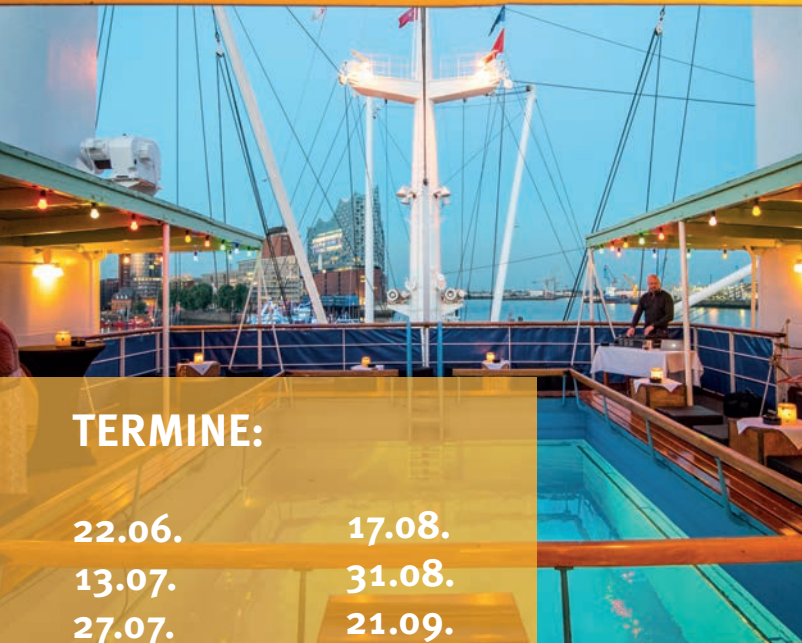

DOCKLOUNGE

TERMINE:

22.06. 17.08.
13.07. 31.08.
27.07. 21.09.

Unsere sommerliche After-work-Veranstaltung auf dem Pooldeck der Cap San Diego. Erleben Sie einen Abend unter freiem Himmel mit DJ-Sounds, hausgemachten Burgern und kühlen Getränken. Allein der Blick auf den Hafen und die neue Elbphilharmonie ist beeindruckend.

... jeweils ab 18 Uhr auf dem Pooldeck der Cap San Diego. Die Bordmarke für den Eintritt gibt es an der Abendkasse für jeweils 18 Euro. Den Vorverkauf (zzgl. VVK-Gebühren) finden Sie unter www.ticketmaster.de unter dem Stichwort „DockLounge“. Der Wert der Bordmarke kann für Burger und Getränke genutzt werden.